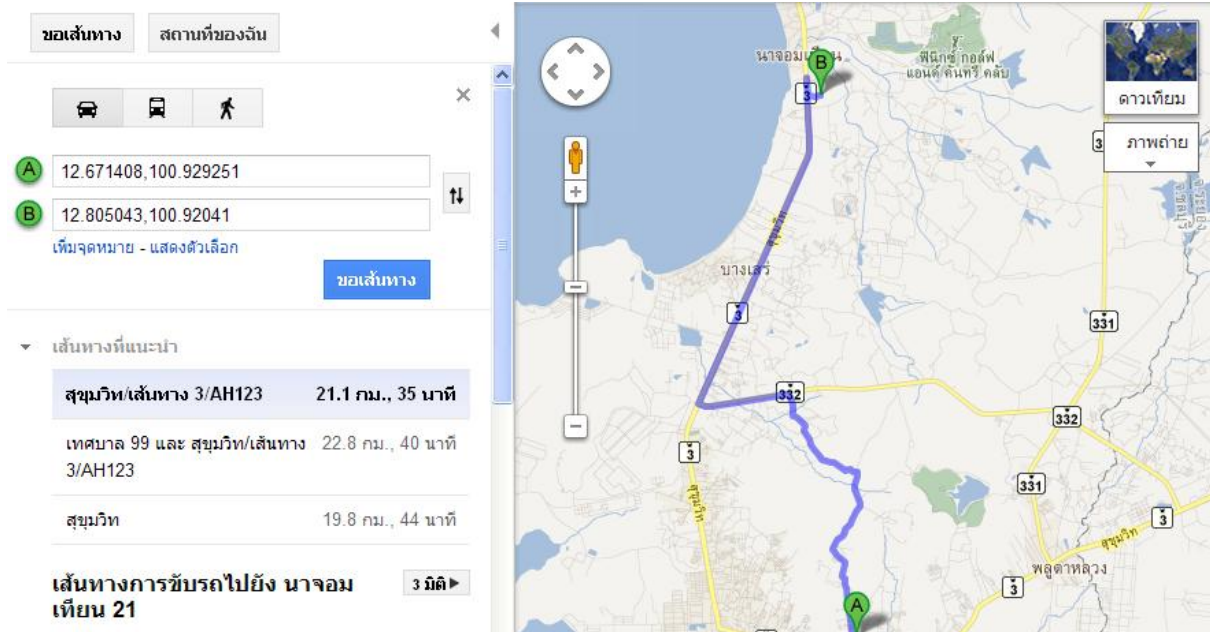

รหัสประจำตัวนักเรียน : รหัสประจำตัวนักเรียน :

เบอร์โทรศัพท์ : เบอร์โทรศัพท์ :

ข้อมูลอื่นๆ :

โรคประจำตัว :

อุบัติเหตุ :

ผลงานของนักเรียน :

แผนที่ดาวเทียม

สามารถค้นหาพิกัดบ้านของตนเองได้โดยเข้าไปที่เว็บ <http://maps.google.com> โดยจะมีหน้าจอดังนี้

การนำทางไปสู่บ้านของนักเรียนนั้น ต้องอาศัยข้อมูลพิกัดของบ้านนักเรียนด้วย ดังนั้น วิธีการหาพิกัดในเว็บ maps.google.com นั้นสามารถทำได้โดยการค้นหาตำแหน่งที่ต้องการ ซึ่งอาจจะซูมไปยังพื้นที่นั้นๆ และ

คลิกเมาท์ด้านขวา เลือกคำว่า **นี่คืออะไร...** เพื่อให้ระบบ ของ google แจ้งตำแหน่งให้ทราบ

เมื่อคลิกขวาตำแหน่งที่ต้องการ เลือก**นี่คืออะไร** แล้ว ระบบจะแจ้งหมายเลข ลงในช่อง

12.667765,100.922513

โดยหน้า , จะเป็น ข้อมูล Longitude

ส่วนหลังลูกน้ำ จะเป็นข้อมูล Latitude

โดยนำข้อมูลเหล่านี้ไประบุลงในข้อมูลที่พักอาศัยของนักเรียน